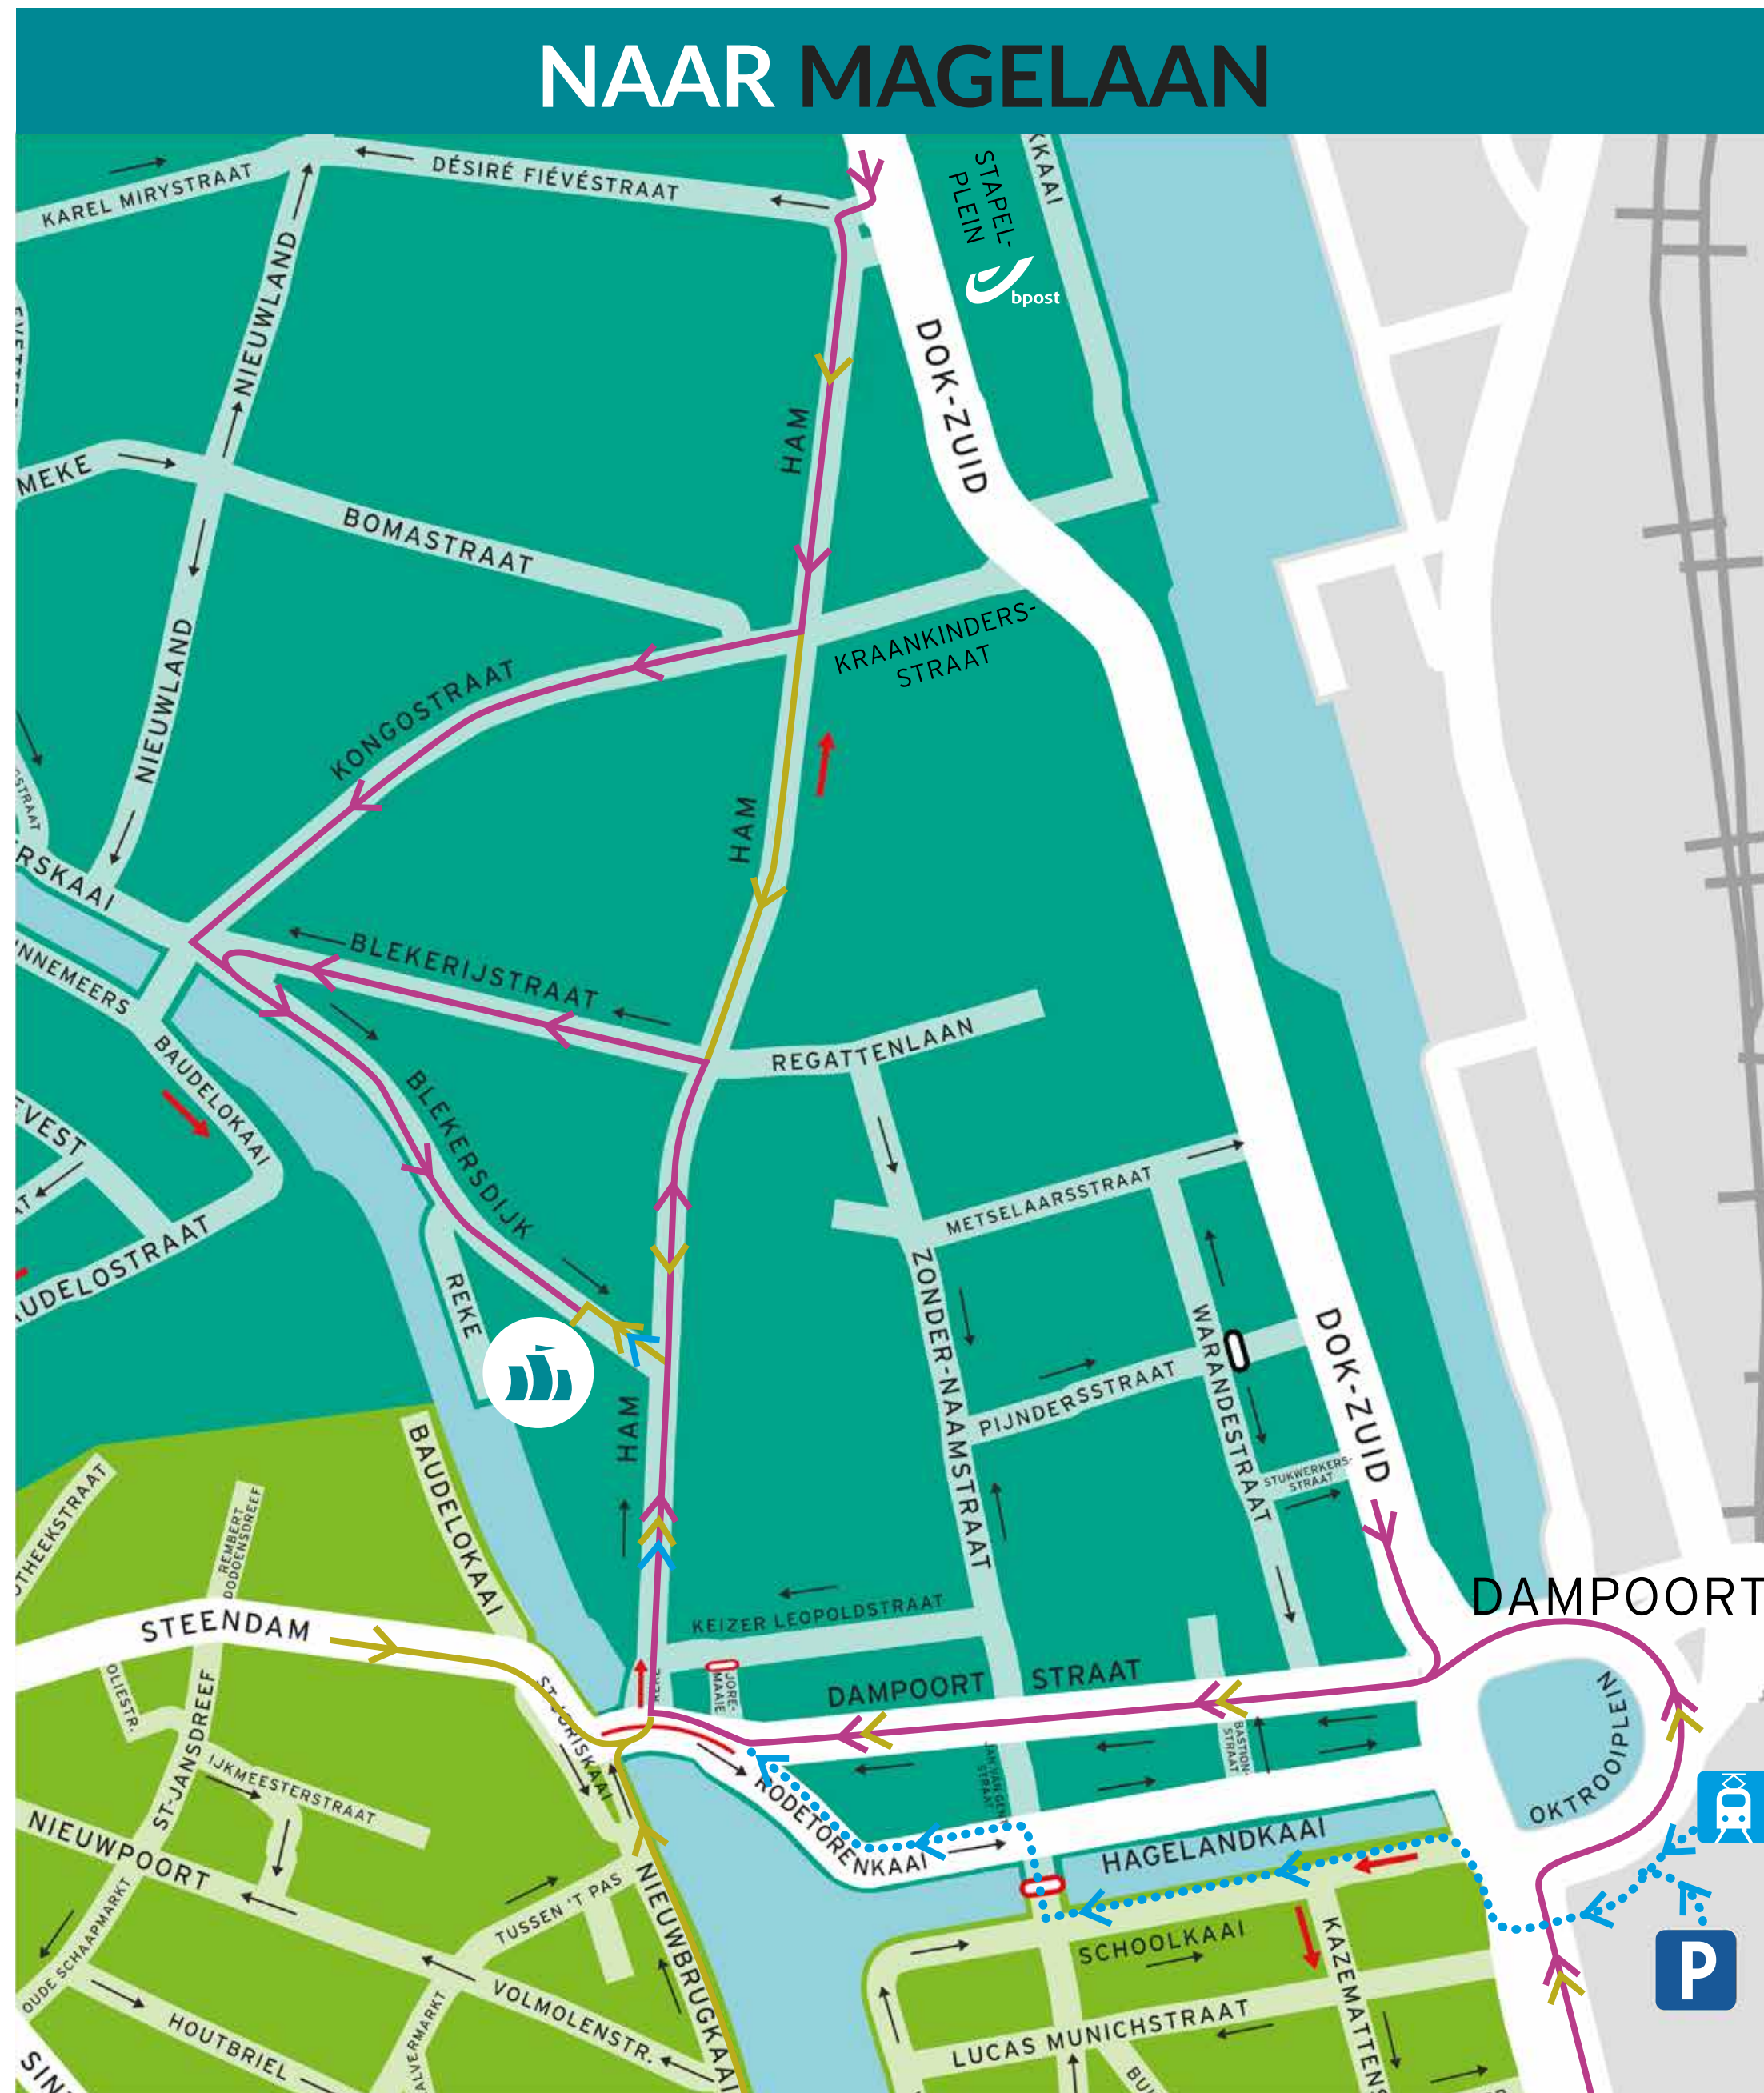

DE WEG NAAR & VAN **MAGELAAN**

RIJRICHTING

→ BESTAAND EENRICHTINGSVERKEER

→ GEWIJZIGD EENRICHTINGSVERKEER

DOORGANG

— ENKEL VOOR FIETSERS EN VOETGANGERS

— GEEN DOORGANG VOOR WAGENS

Alles loopt op wieltjes. **MAGELAAN**
COMMUNICATION MADE SIMPLE