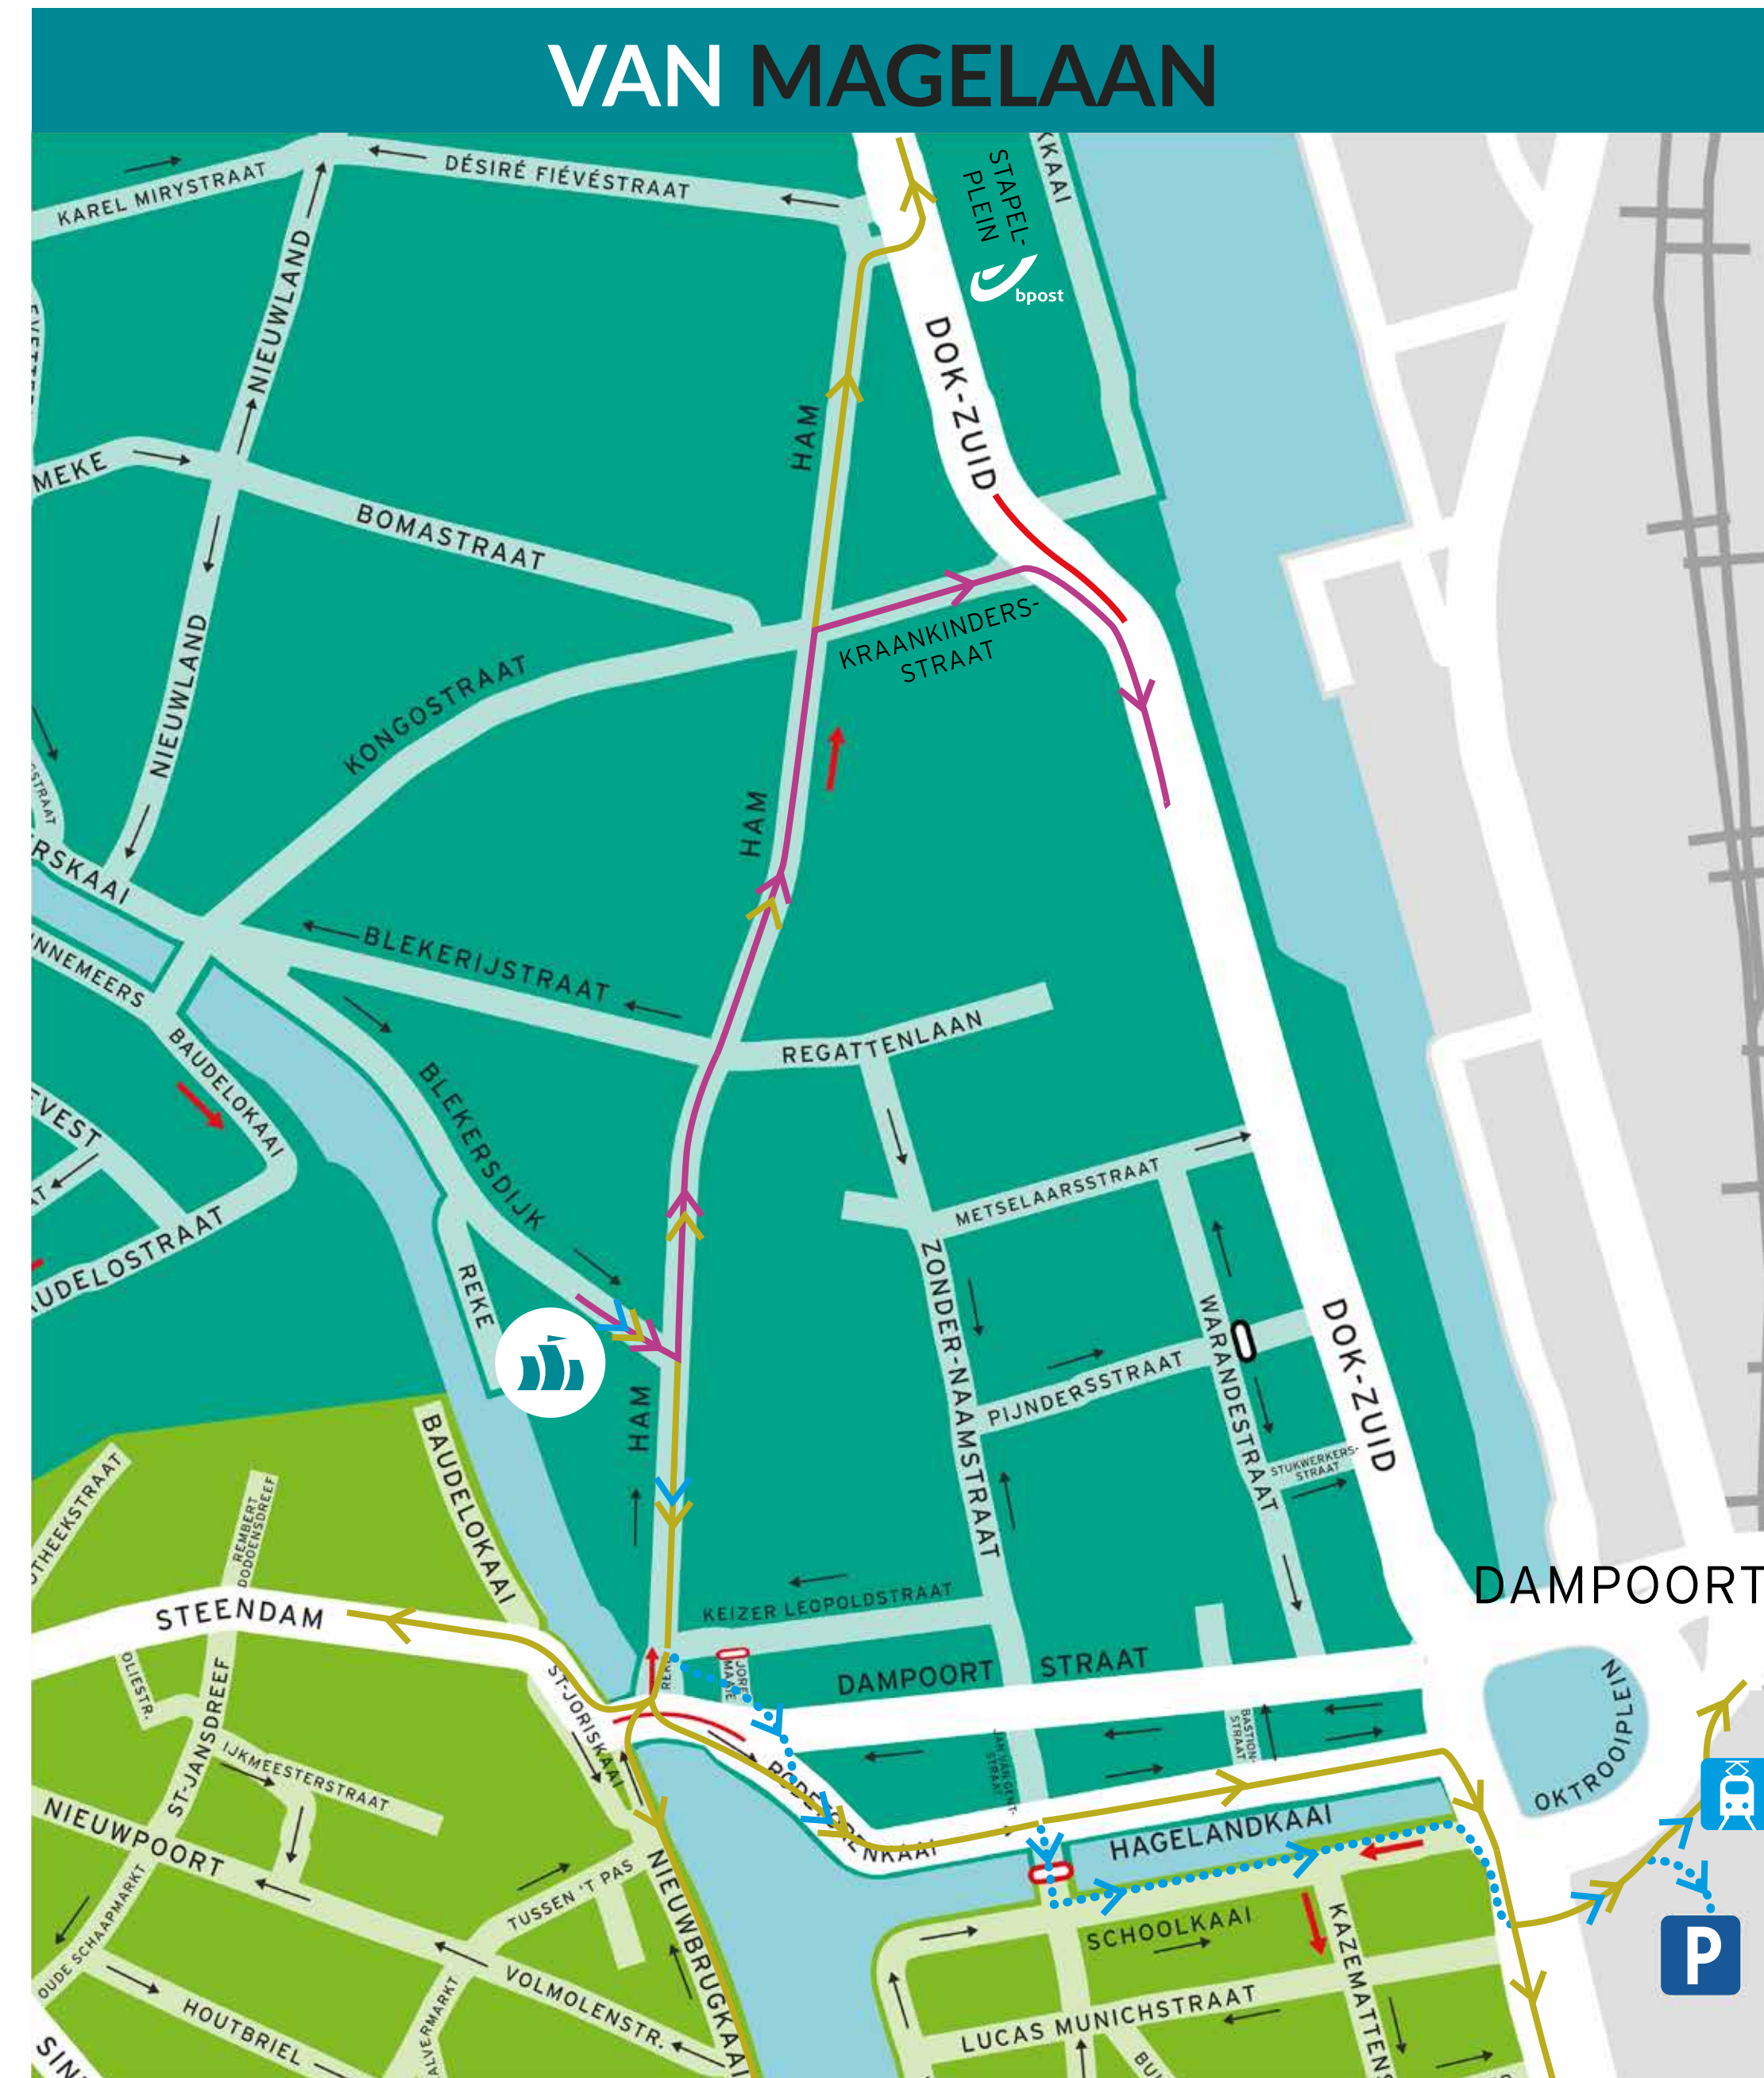

DE WEG NAAR & VAN **MAGELAAN**

RIJRICHTING

→ BESTAAND EENRICHTINGSVERKEER

→ GEWIJZIGD EENRICHTINGSVERKEER

DOORGANG

— ENKEL VOOR FIETSERS EN VOETGANGERS

— GEEN DOORGANG VOOR WAGENS

Alles loopt op wieltjes. **MAGELAAN**
COMMUNICATION MADE SIMPLE